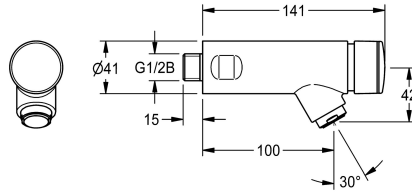

KWC F3S Zelfsluitende wandkraan

Modell-Linie: F3S | F3SV1102
Kranen | Zelfsluitende kranen

KWC-No.

3600001424

2030049137

met antiblokkeersysteem 2 (ABS2) voor veiligheidsuitschakeling bij continu gebruik

Veiligheidsuitschakeling

Neen

Ja

F3S zelfsluitende wandkraan DN 15 voor wandmontage, voor wastafels. Zelfsluitende patroon, hydraulisch gestuurd, zuigerloze constructie, automatisch sluitend, stromingstijd traploos instelbaar.

Voor aansluiting op voorgemengd warm of koud water. Behuizing messing gepolijst verchroomd. Perlator met geïntegreerde debietregelaar 3,0 l/min.

Technical Data

ATT-WS-BACKFLOWPREVENTER

Debiet koud water

ATT-WS-COMPA30000

Drukloos

met filter

Instelbare looptijd

Werkingsprincipe

Hygiënespoeling

Diameter nominaal

ATT-WS-LOCKINGMECHANISM

Materiaal montage

Maximale looptijd

Minimum dynamische druk

Minimale looptijd

Type menging

ATT-WS-POPOPWASTESET

ATT-WS-ROSETTES

Veiligheidsuitschakeling

ATT-WS-SPOUT

Lengte uitloop

Oppervlaktebehandeling

ATT-WS-SURTREATFIT

ATT-WS-TEMPERATURELIMIT

Thermische desinfectie

Neen

0.1 l/s

Neen

Neen

Ja

Ja

Hydraulisch zelfsluitend

Neen

DN 15

TOP-NONCERAMIC

Messing

20 Seconden

1 bar

5 Seconden

Neen

Neen

Neen

Neen

FIXED

100 mm

Verchroomd

POLISHED

Neen

Neen