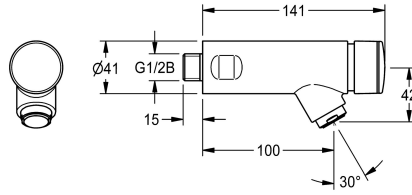

KWC F3S

Väggmonterad självstängande ventil

Modell-Linie: F3S | F3SV1102

Kranar | Självstängande kranar

KWC-No.

3600001424

2030049137

with anti-blocking system 2 (ABS2) for safety switch-off when actuated continuously