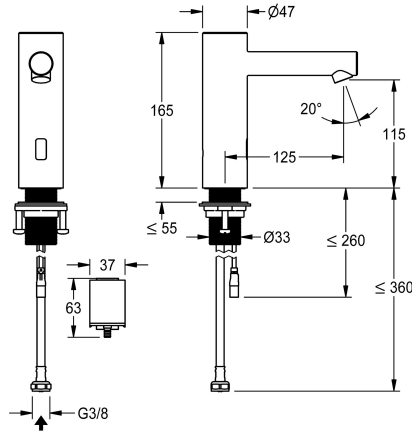

KWC ONO E

Sensorkraan, contactloos - Wastafel

Modell-Linie: ONO E | 12.576.102.700FL
Kranen | Elektronische kranen

KWC-No.

3600001581

roestvrij staal, A 125, flexibele aansluitslang, zonder afvoergarnituur, batterij, zonder menging

- * Magneetventiel
- * Flexibele aansluitslange 3/8"
- * QuickInstallation - Bevestiging met draadfitting M33 x 1.5 met borgschroeven
- * Tafelboring ø35 mm
- * Leverings:
- Accu-compartiment inclusief batterij 6V Lithium CRP2 voor montage onder de wastafel
- * Apart bestellen (optie of indien nodig):
- Mogelijkheid tot parametring via bidirectionele afstandsbediening of C-module met een app

NEW

Technical Data

Elektronische besturing
schroefverbindingen
uitloop
Stroomvoorziening
Kleurcode
Type installatie
Kraan type
Afmeting hoogte
Projectie A

berührungslos
05
fest
Batterie
F700
Standmontage
06
165
A125

Afstandsbediening

2030036849

ACEX9004

C-module

3600001331

ACEX9020