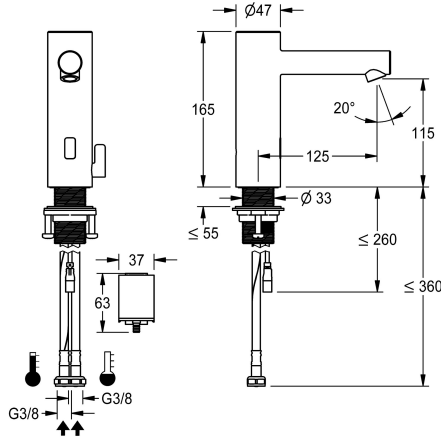

KWC ONO E

Sensorkraan, contactloos - Wastafel

Modell-Linie: ONO E | 12.576.012.700FL
Kranen | Elektronische kranen

KWC-No.

3600001583

roestvrij staal, A 125, flexibele aansluitslangen, zonder afvoergarnituur, batterij, met menging

- * Magneetventiel
- * Flexibele aansluitslangen 3/8"
- * QuickInstallation - Bevestiging met draadfitting M33 x 1.5 met borgschroeven
- * Tafelboring ø35 mm
- * Leverings:
- Accu-compartiment inclusief batterij 6V Lithium CRP2 voor montage onder de wastafel
- * Apart bestellen (optie of indien nodig):
- Mogelijkheid tot parametring via bidirectionele afstandsbediening of C-module (3600001331) met een app

Kraan type

Afmeting hoogte

Projectie A

berührungslos

04

fest

Batterie

F700