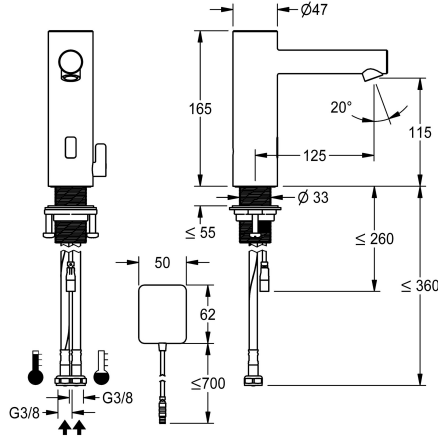

KWC ONO E

Sensorkraan, contactloos - Wastafel

Modell-Linie: ONO E | 12.576.022.700FL

Kranen | Elektronische kranen

KWC-No.

360001584

roestvrij staal, A 125, flexibele aansluitslangen, zonder afvoergarnituur, net AP, met menging

- Neoperl® Perlator® SSR, zwenkstraalregelaar
- * Magneetventiel
- * Flexibele aansluitslangen 3/8"
- * QuickInstallation - Bevestiging met draadfitting M33 x 1.5 met borgschroeven
- * Tafelboring ø35 mm
- * Leverings:
- Stekkeradapter 100-240 V AC - 6,75 V DC
- * Apart bestellen (optie of indien nodig):
- Mogelijkheid tot parametring via bidirectionele afstandsbediening of C-module (3600001331) met een app

Technical Data

Elektronische besturing
schroefverbindingen
uitloop
Stroomvoorziening
Kleurcode
Type installatie
Kraan type
Afmeting hoogte
Projectie A

berührungslos
04
fest
Netz AP
F700
Standmontage
06
165
A125

Optionele toebehoren

KWC ONO E

Sensorkraan, contactloos - Wastafel

Modell-Linie: ONO E | 12.576.022.700FL

Kranen | Elektronische kranen

Bidirectionele afstandsbediening

2030036654

ACEX9005