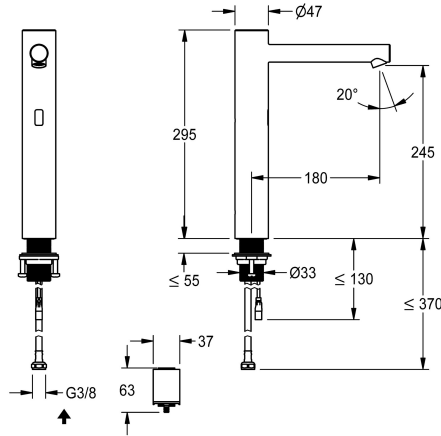

KWC ONO E

Automatikarmatur, berührungslos - Waschtisch - Bad

Modell-Linie: ONO E | 12.576.103.700FL

Armaturen | Elektronische Armaturen

KWC-Nr.

360001585

edelstahl, A 180, flexibler Anschlusschlauch, ohne Ablaufgarnitur, Batterie, ohne Mischung

- Automatikarmatur, berührungslos, Waschtisch
- opto-elektronisch gesteuert
- Für Aufsatzbecken
- Aus Edelstahl
- Ohne Mischung
- für Kaltwasser oder vorgemischtes Wasser
- EcoProtect - Wasserspareinrichtung
- Steuerelektronik
- 24-Stunden-Hygienespülung, aktivierbar
- Sicherheitsabschaltung bei Dauerreflexion
- Speicherung von Statistikdaten
- Auslauf fest

- Neoperl Perlator SSR
- Magnetventil
- Flexibler Anschlusschlauch 3/8"
- QuickInstallation - Befestigung mit Gewindestutzen M33 x 1.5 mit Feststellschrauben
- Tischbohrung Ø 35 mm
- Lieferumfang:
- Batteriefach inkl. Batterie 6V Lithium CRP2 zur Montage unter dem Waschtisch
- Separat bestellen (optional oder falls erforderlich):
- Möglichkeit der Parametrisierung über bidirektionale Fernbedienung, oder C-Modul (3600001331) mit einer App

NEW

Technische Daten

Elektronische Steuerung

Anschluss

Auslauf

Stromversorgung

Farbcode

Installationsart

Armaturtyp

Mass Höhe

Ausladung A

teamNumber

sanitasTroeschNumber

berührungslos

Contract manufacture

fest

Batterie

Edelstahl

für Waschschiessel

Waschbecken

295

A 180

725831.52

6113 983.617

Optionales Zubehör