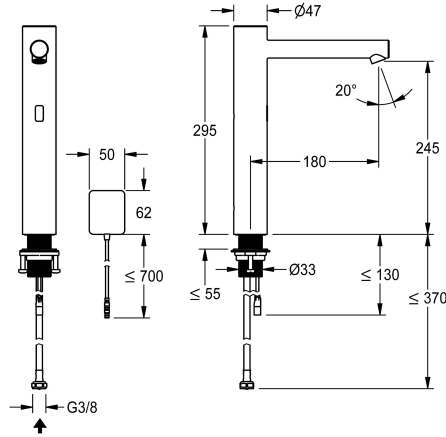

## KWC ONO E

Sensorkraan, contactloos - Wastafel

Modell-Linie: ONO E | 12.576.123.700FL

Kranen | Elektronische kranen

### KWC-No.

**360001586**

roestvrij staal, A 180, flexibele aansluitslang, zonder afvoergarnituur, net AP, zonder menging

- \* Automatische mengkraan, contactloos, Wastafel
- opto-elektronica besturing
- \* Voor opzetbak
- \* Van roestvrijstaal
- \* Zonder menging
- voor koud water of voorgemengd water
- \* EcoProtect - waterbesparende inrichting
- \* Controlelektronica
- 24-uurs hygiënespoeling activeerbaar
- Veiligheidsuitschakeling bij continue reflectie
- Opslag van statistische gegevens
- \* Vaste uitloop

- Neoperl® Perlator® SSR, zwenkstraalregelaar
- \* Magneetventiel
- \* Flexibele aansluitslange 3/8"
- \* QuickInstallation - Bevestiging met draadfitting M33 x 1.5 met borgschroeven
- \* Tafelboring ø35 mm
- \* Leverings:
- Stekkeradapter 100-240 V AC - 6,75 V DC
- \* Apart bestellen (optie of indien nodig):
- Mogelijkheid tot parametring via bidirectionele afstandsbediening of C-module (360001331) met een app

### Technical Data

Elektronische besturing
schroefverbindingen
uitloop
Stroomvoorziening
Kleurcode
Type installatie
Kraan type
Afmeting hoogte
Projectie A

berührungslos
05
fest
Netz AP
F700
für Waschschüssel
06
295
A180