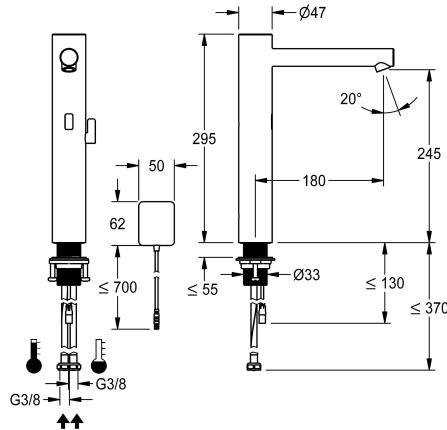

### KWC-Nr.

**360001587**

edelstahl, A 180, flexible Anschlussschläuche, ohne Ablaufgamitur, Batterie, mit Mischung

- \* Automatikarmatur, berührungslos, Waschtisch
- opto-elektronisch gesteuert
- \* Für Aufsatzbecken
- \* Edelstahl
- \* Mit Mischung
- einstellbarer, verdrehsicherer Temperaturanschlag
- \* EcoProtect - Wasserspareinrichtung
- \* Steuerelektronik
- 24-Stunden-Hygienespülung
- Sicherheitsabschaltung bei Dauerreflexion
- Speicherung von Statistikdaten
- \* Auslauf fest

- Neoperl
- \* Magnetventil
- \* Flexible Anschlussschläuche 3/8"
- \* QuickInstallation - Befestigung mit Gewindestutzen M33 x 1.5 mit Feststellschrauben
- \* Tischbohrung Ø 35 mm
- \* Lieferumfang:
- Batteriefach inkl. Batterie 6V Lithium CRP2 zur Montage unter dem Waschtisch
- \* Separat bestellen (optional oder falls erforderlich):
- Möglichkeit der Parametrisierung über bidirektionale Fernbedienung, oder C-Modul (360001331) mit einer App

Mass Höhe

Ausladung A

berührungslos

Display

fest

Batterie

Edelstahl

für Waschschüssel