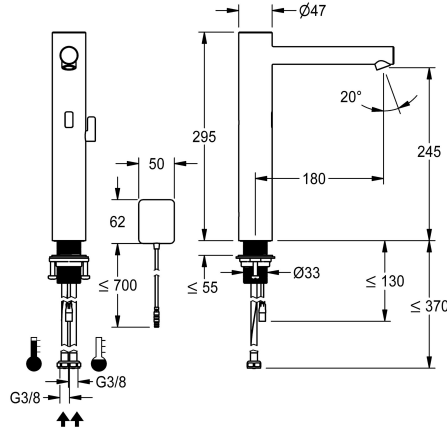

## KWC ONO E

Sensorkraan, contactloos - Wastafel

Modell-Linie: ONO E | 12.576.013.700FL

Kranen | Elektronische kranen

### KWC-No.

**360001587**

roestvrij staal, A 180, flexibele aansluitslangen, zonder afvoergarnituur, batterij, met menging

- \* Automatische mengkraan, contactloos, Wastafel
- opto-elektronica besturing
- \* Voor opzetbak
- \* Van roestvrijstaal
- \* Met menging
- verstelbare, draaibare temperatuurstop
- \* EcoProtect - waterbesparende inrichting
- \* Controlelektronica
- 24-uurs hygiënespoeling activeerbaar
- Veiligheidsuitschakeling bij continue reflectie
- Opslag van statistische gegevens
- \* Vaste uitloop

- Neoperl® Perlator® SSR, zwenkstraalregelaar
- \* Magneetventiel
- \* Flexibele aansluitslangen 3/8"
- \* QuickInstallation - Bevestiging met draadfitting M33 x 1.5 met borgschroeven
- \* Tafelboring ø35 mm
- \* Leverings:
- Accu-compartiment inclusief batterij 6V Lithium CRP2 voor montage onder de wastafel
- \* Apart bestellen (optie of indien nodig):
- Mogelijkheid tot parametring via bidirectionele afstandsbediening of C-module (360001331) met een app

### Technical Data

Elektronische besturing
schroefverbindingen
uitloop
Stroomvoorziening
Kleurcode
Type installatie
Kraan type
Afmeting hoogte
Projectie A

berührungslos
04
fest
Batterie
F700
für Waschschiüssel
06
295
A180