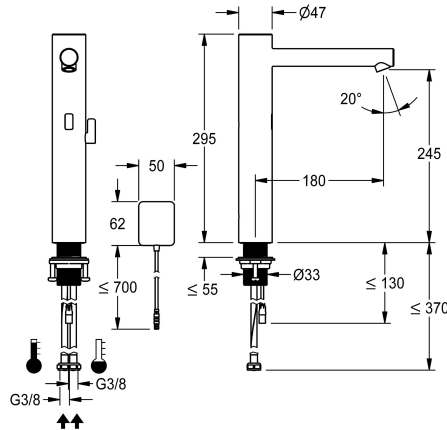

KWC ONO E

Automatikarmatur, berührungslos - Waschtisch - Bad

Modell-Linie: ONO E | 12.576.023.700FL

Armaturen | Elektronische Armaturen

KWC-Nr.

360001588

edelstahl, A 180, flexible Anschlusschläuche, ohne Ablaufgamitur, Netz AP, mit Mischung

- Neoperl
- * Magnetventil
- * Flexible Anschlusschläuche 3/8"
- * QuickInstallation - Befestigung mit Gewindestutzen M33 x 1.5 mit Feststellschrauben
- * Tischbohrung Ø 35 mm
- * Lieferumfang:
 - Steckernetzteil 100-240 V AC - 6,75 V DC
 - * Separat bestellen (optional oder falls erforderlich):
 - Möglichkeit der Parametrisierung über bidirektionale Fernbedienung, oder C-Modul mit einer App

Technische Daten

Elektronische Steuerung
Anschluss
Auslauf
Stromversorgung
Farbcode
Installationsart
Armaturtyp
Mass Höhe
Ausladung A

berührungslos
Display
fest
Netz AP
Edelstahl
für Waschtisch
Waschbecken
295
A 180