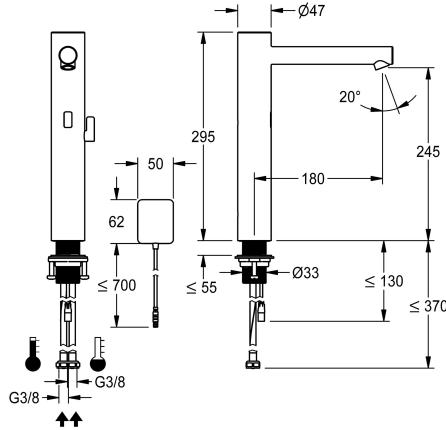

KWC ONO E

Sensorkraan, contactloos - Wastafel

Modell-Linie: ONO E | 12.576.023.700FL

Kranen | Elektronische kranen

KWC-No.

360001588

roestvrij staal, A 180, flexibele aansluitslangen, zonder afvoergarnituur, net AP, met menging

- Neoperl® Perlator® SSR, zwenkstraalregelaar
- * Magneetventiel
- * Flexibele aansluitslangen 3/8"
- * QuickInstallation - Bevestiging met draadfitting M33 x 1.5 met borgschroeven
- * Tafelboring Ø35 mm
- * Leverings:
- Stekkeradapter 100-240 V AC - 6,75 V DC
- * Apart bestellen (optie of indien nodig):
- Mogelijkheid tot parametring via bidirectionele afstandsbediening of C-module met een app

Technical Data

Elektronische besturing
schroefverbindingen
uitloop
Stroomvoorziening
Kleurcode
Type installatie
Kraan type
Afmeting hoogte
Projectie A

berührungslos
04
fest
Netz AP
F700
für Waschschüssel
06
295
A180

Afstandsbediening

2030036849

ACEX9004

C-module

3600001331

ACEX9020