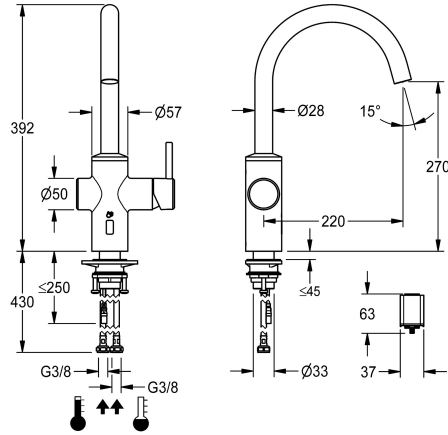

KWC BISTRO E

Hebelmischer - Automatikarmatur, berührungsarm - Küche

Modell-Linie: BISTRO E | 10.581.102.700FL

Armaturen | Elektronische Armaturen

KWC-Nr.

360001625

edelstahl, A 220, flexible Anschlusschläuche, Batterie

- voreingestellte Wassertemperatur
- * Magnetventil
- * Flexible Anschlusschläuche 3/8"
- * QuickInstallation - Befestigung mit Gewindestutzen M33 x 1.5 mit Feststellschrauben
- * Tischbohrung Ø 35 mm
- * Lieferumfang:
- Batteriefach inkl. Batterie 6V Lithium CRP2 zur Montage unter der Spüle

Technische Daten

Elektronische Steuerung
Anschluss
Auslauf
Stromversorgung
Bedienung
Farbcode
Installationsart
Armaturtyp
Bauform
Mass Höhe
Ausladung A
Mass-Wasseraustritt
Material
teamNumber
sanitasTroeschNumber

berührungsarm
Flexible Anschlusschläuche
schwenkbar
Batterie
seitenbedient
stainless steel
Standmontage
Waschbecken
J-Auslauf
392
A 220
270
rostfreier Stahl
727407.52
6111 163.617

Optionales Zubehör

KWC BISTRO E