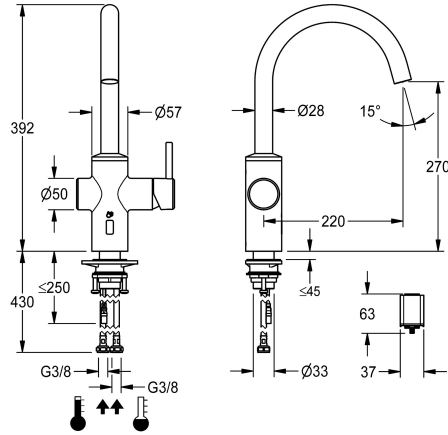

KWC BISTRO E

Hebelmischer - Automatikarmatur, berührungsarm - Küche

Modell-Linie: BISTRO E | 10.581.102.700FL

Armaturen | Elektronische Armaturen

KWC-Nr.

360001625

edelstahl, A 220, flexible Anschlusschläuche, Batterie

- voreingestellte Wassertemperatur
- * Magnetventil
- * Flexible Anschlusschläuche 3/8"
- * QuickInstallation - Befestigung mit Gewindestutzen M33 x 1.5 mit Feststellschrauben
- * Tischbohrung Ø 35 mm
- * Lieferumfang:
- Batteriefach inkl. Batterie 6V Lithium CRP2 zur Montage unter der Spüle

Technische Daten

Elektronische Steuerung
Anschluss
Auslauf
Stromversorgung
Bedienung
Farbcode
Installationsart
Armaturtyp
Bauform
Mass Höhe
Ausladung A
Mass-Wasseraustritt
Material

berührungsarm
Flexible Anschlusschläuche
schwenkbar
Batterie
seitenbedient
stainless steel
Standmontage
Waschbecken
J-Auslauf
392
A 220
270
rostfreier Stahl