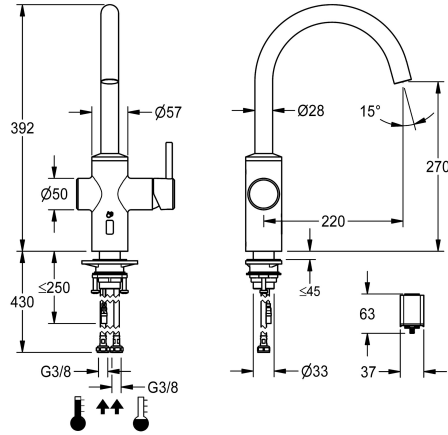

## KWC BISTRO E

Miscelatore a leva – rubinetto automatico, basso contatto – cucina

Modell-Linie: BISTRO E | 10.581.102.700FL  
Rubinetterie per bagni | Rubinetterie elettroniche

### KWC-No.

**360001625**

acciaio inox, A 220, tubi di collegamento flessibili, batteria

- \* Rubinetto ibrido, a basso contatto, cucina
- \* In acciaio inox
- \* Bocca orientabile fissa, ampliable a 50°, 120° o 360°
- Neoperl® Caché® laminar
- \* OptimalSpace - ampia zona di lavoro e di lavaggio
- \* Cartuccia
- con tecnica a dischi in ceramica
- regolazione continua della portata e della temperatura
- \* Sensore elettronico ottico
- durata dell'acqua temporizzata

- temperatura dell'acqua preimpostata
- \* Valvola magnetica
- \* Tubi flessibili di collegamento da 3/8"
- \* QuickInstallation - Fissaggio tramite raccordo filettato con viti di arresto
- \* Foratura ø35 mm
- \* Incluso nella fornitura:
- Vano batteria con batteria da 6 V al litio CRP2 inclusa per il montaggio sotto il lavello

berührungsarm
tubi di collegamento flessibili
orientabile
Batteria
seitenbedient
stainless steel
montaggio fisso
06
J-bocca
392
A220
270
ROSTFREIER_STAHL
727407.52
6111 163.617