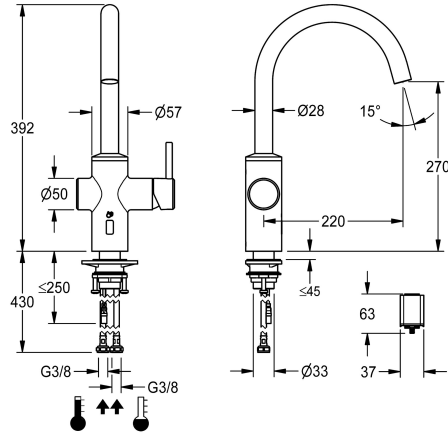

KWC BISTRO E

Eengreepsmengkraan - Sensorkraan, bijna contactloos - Keuken

Modell-Linie: BISTRO E | 10.581.102.700FL

Kranen | Elektronische kranen

KWC-No.

360001625

roestvrij staal, A 220, flexibele aansluitslangen, batterij

- met keramische-schijventechniek

- debiet en temperatuur traploos instelbaar

* Opto-elektronische sensor

- tijdgestuurde watertijd

- vooraf ingestelde watertemperatuur

* Magneetventiel

* Flexibele aansluitslangen 3/8"

* QuickInstallation - Bevestiging met draadfitting met borgschroeven

* Tafelboring ø35 mm

* Levering:

- Batterijcompartiment inclusief 6 V-batterij lithium CRP2 per il montaggio sotto il lavello

NEW

Technical Data

bouwworm

Hoogteafmeting

Projectie A

Afmetingen wateruitlaat

ATT-KWC-MATERIAL

berührungsarm

flexibele aansluitslangen

draaibaar