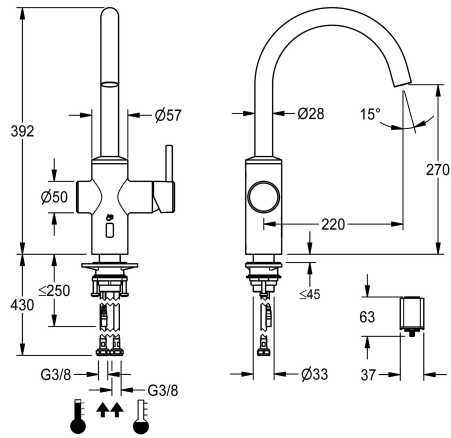

KWC BISTRO E

Eengreepsmengkraan - Sensorkraan, bijna contactloos - Keuken

Modell-Linie: BISTRO E | 10.581.102.700FL

Kranen | Elektronische kranen

KWC-No.

360001625

roestvrij staal, A 220, flexibele aansluitslangen, batterij

- met keramische-schijfentechniek

- debiet en temperatuur traploos instelbaar

* Opto-elektronische sensor

- tijdgestuurde watertijd

- vooraf ingestelde watertemperatuur

* Magneetventiel

* Flexibele aansluitslangen 3/8"

* QuickInstallation - Bevestiging met draadfitting met borgschroeven

* Tafelboring ø35 mm

* Levering:

- Batterijcompartiment inclusief 6 V-batterij lithium CRP2 per il

montaggio sotto il lavello

NEW

Technical Data

bouwworm

Hoogteafmeting

Projection_A

Afmetingen wateruitlaat

Materiaal

berührungsarm

flexibele aansluitslangen

draaibaar