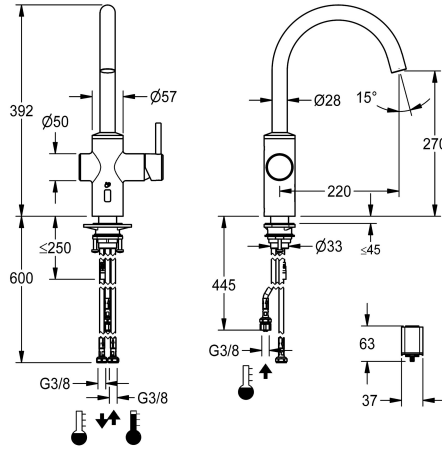

KWC BISTRO E

Eengreepsmengkraan - Sensorkraan, bijna contactloos - Keuken - Lage druk

Modell-Linie: BISTRO E | 10.581.122.700FL

Kranen | Elektronische kranen

KWC-No.

3600001627

roestvrij staal, A 220, flexibele aansluitslangen, batterij

- met keramische-schijventechniek

- debiet en temperatuur traploos instelbaar

* Opto-elektronische sensor

- tijdgestuurde watertijd

- vooraf ingestelde watertemperatuur

* Magneetventiel

* Flexibele aansluitslangen 3/8"

* QuickInstallation - Bevestiging met draadfitting met borgschroeven

* Tafelboring ø35 mm

* Levering:

- Batterijcompartiment inclusief 6 V-batterij lithium CRP2 per il montaggio sotto il lavello

NEW

Technical Data