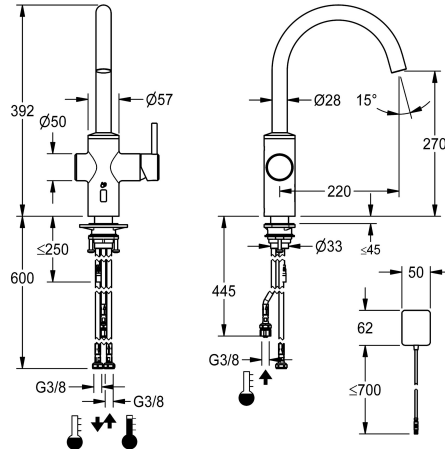

## KWC BISTRO E

Eengreepsmengkraan - Sensorkraan, bijna contactloos - Keuken - Lage druk

Modell-Linie: BISTRO E | 10.581.132.700FL

Kranen | Elektronische kranen

### KWC-No.

**3600001628**

roestvrij staal, A 220, flexibele aansluitslangen, net AP

\* hybride kraan, low-touch, keuken

\* Gemaakt van roestvrij staal

\* Draaibare uitloop vaste, uitbreidbaar tot 50°, 120° of 360°

- vooraf ingestelde watertemperatuur

\* Magneetventiel

\* Flexibele aansluitslangen 3/8"

\* QuickInstallation - Bevestiging met draadfitting met borgschroeven

\* Tafelboring ø35 mm

\* Levering:

- Stekkeradapter 100-240 V