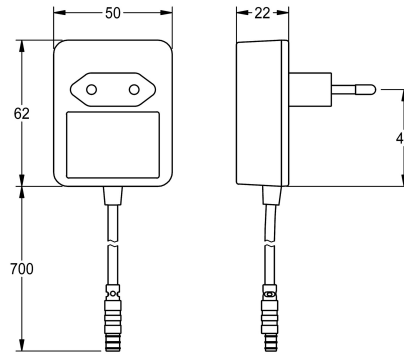

KWC

Síťový zdroj se zástrčkou

Modell-Linie: **ELECTRIC-CONTROLS | ACEX9022**
Umyvadlové armatury | Příslušenství Armatury

KWC-No.

360002062
Síťový zdroj se zástrčkou

Síťový zdroj s EU zástrčkou, 100-240 V AC – 6,75 V DC, s výkonovou rezervou pro bezpečnostní vypnutí připojené armaturové