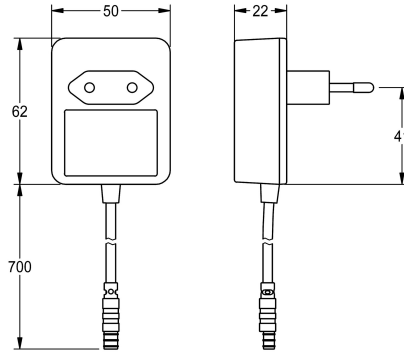

KWC Steckernetzteil

Modell-Linie: **ELECTRIC-CONTROLS | ACEX9022**
Wascharmaturen | Zubehör Armaturen

KWC-Nr.

360002062
Steckernetzteil

NEW

Steckernetzteil mit EU-Anschluss, 100-240 V AC - 6,75 V DC, mit Energiepuffer für Sicherheitsabschaltung angeschlossener

Armaturentechnik im Falle eines Netzspannungsausfalles.

Technische Daten

Kommunikation
A3000-kompatibel
A3000 open-kompatibel
Eingangsspannung V max
Eingangsspannung V min
Ausgangsspannung
Netzschalter
Ausgangsspannung (Messeinheit)