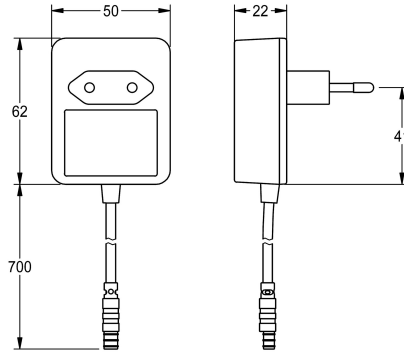

KWC Steckernetzteil

Modell-Linie: **ELECTRIC-CONTROLS | ACEX9022**
Wascharmaturen | Zubehör Armaturen

KWC-Nr.

360002062
Steckernetzteil

NEW

Steckernetzteil mit EU-Anschluss, 100-240 V AC - 6,75 V DC, mit Energiepuffer für Sicherheitsabschaltung angeschlossener