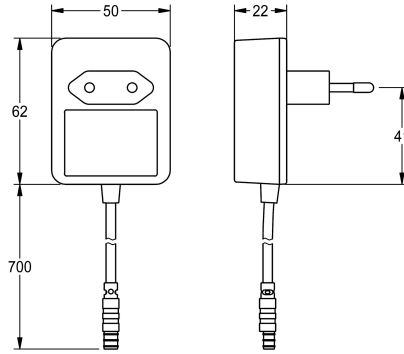

## KWC Adaptador de red

Modell-Linie: **ELECTRIC-CONTROLS | ACEX9022**  
Griferías de lavabo | Accesorio Grifos

### KWC-No.

**360002062**  
Adaptador de red

NEW

Adaptador de red con conexión UE, 100-240 V CA - 6,75 V CC, con acumulador de energía para la desconexión de seguridad de la

tecnología de válvulas conectada en caso de fallo de la tensión de red.

### Datos técnicos

Comunicación
Compatible A3000
ATT-WS-COMPA30000
ATT-WS-ELINVMAX
ATT-WS-ELINVMIN
Tensión de salida
Interruptor
Tipo de salida de corriente

No
No
No
240 Voltio
100 Voltio
6.75 Voltio
No
Corriente continua