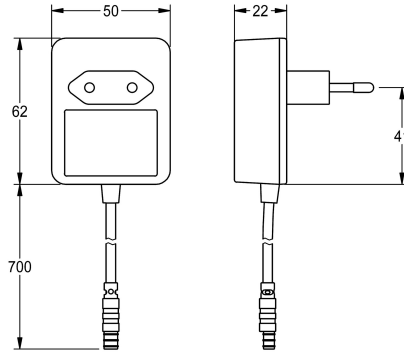

## KWC Pistokeverkkolaite

Modell-Linie: ELECTRIC-CONTROLS | ACEX9022  
Hanat | Täydennysosat

### KWC-No.

**360002062**  
Pistokeverkkolaite

NEW

Pistokeverkkolaite EU-liitännällä, 100-240 V AC - 6,75 V DC.  
Ylijännitesuoja.