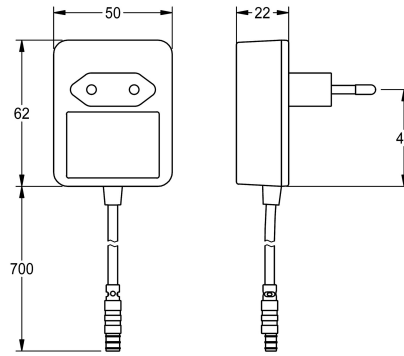

KWC

Bloc d'alimentation

Modell-Linie: **ELECTRIC-CONTROLS | ACEX9022**

Robinetteries | Accessoires robinetteries

KWC-No.

360002062

Bloc d'alimentation

NEW

Bloc d'alimentation avec raccordement UE, 100-240 V AC - 6,75 V DC, avec tampon d'énergie pour une coupure de sécurité de la

technique de robinetterie raccordée en cas de panne de tension secteur.

Données techniques