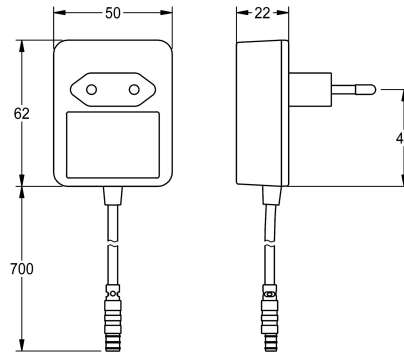

### Bloc d'alimentation

Modell-Linie: **ELECTRIC-CONTROLS | ACEX9022**

Robinetteries | Accessoires robinetteries

#### KWC-No.

**3600002062**

Bloc d'alimentation

NEW

Bloc d'alimentation avec raccordement UE, 100-240 V AC - 6,75 V DC, avec tampon d'énergie pour une coupure de sécurité de la

technique de robinetterie raccordée en cas de panne de tension secteur.