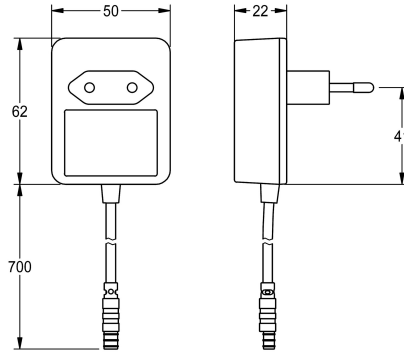

KWC Netadapter

Modell-Linie: **ELECTRIC-CONTROLS | ACEX9022**
Kranen | Accessoires voor kranen

KWC-No.

3600002062
Netadapter

NEW

Plug-in netstekervoeding met EU-aansluiting, 100-240 V AC - 6,75 V DC, met energiebuffer voor veiligheidsuitschakeling van

aangesloten ventieltechnologie bij uitval van de netspanning.

Technical Data

Communicatie
Geschikt voor A3000
ATT-WS-COMPA30000
ATT-WS-ELINVMAX
ATT-WS-ELINVMIN
Uitgangsspanning
Vermogensschakelaar
Output voltage meeteenheid