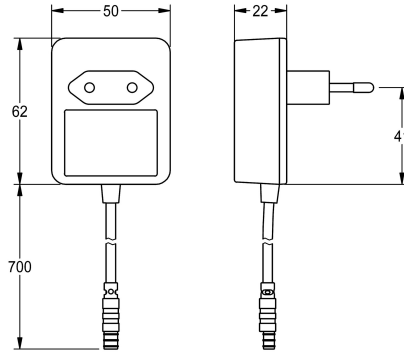

## KWC Netadapter

Modell-Linie: **ELECTRIC-CONTROLS | ACEX9022**  
Kranen | Accessoires voor kranen

### KWC-No.

**3600002062**  
Netadapter

NEW

Plug-in netstekervoeding met EU-aansluiting, 100-240 V AC - 6,75 V DC, met energiebuffer voor veiligheidsuitschakeling van

aangesloten ventieltechnologie bij uitval van de netspanning.