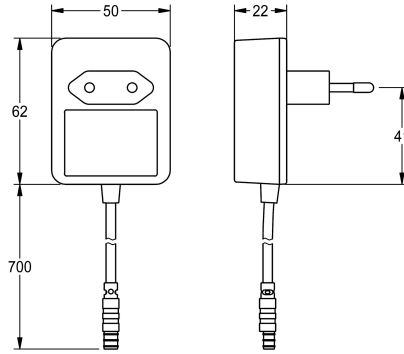

KWC Nätaggregat

Modell-Linie: **ELECTRIC-CONTROLS | ACEX9022**
Kranar | Kompletterande delar kranar

KWC-No.

360002062
Nätaggregat

NEW

Nätaggregat med EU-anslutning, 100-240 V AC - 6.75 V DC, med energibuffert för säkerhetsavstängning av ansluten ventilt teknik vid

nätspänningsbortfall.

Technical Data

Kommunikation
Comperativ med A3000
ATT-WS-COMPA30000
ATT-WS-ELINVMAX
ATT-WS-ELINVMIN
Matning spänning
kraft kontakt
Utspanning mätenhet

Nej
Nej
Nej
240 Volt
100 Volt
6.75 Volt
Nej
DC