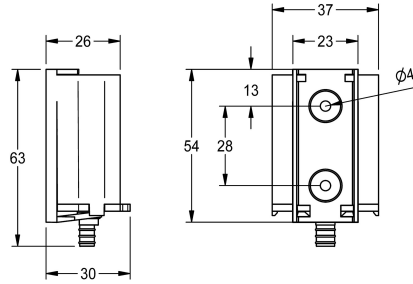

KWC

Příhrádka na baterii

Modell-Linie: ELECTRIC-CONTROLS | ACEX9023

Umyvadlové armatury | Příslušenství Armatury

KWC-No.

360002063

Příhrádka na baterii včetně baterie 6 V

NEW

Příhrádka na baterii s držákem a lithiovou baterií 6 V (CR-P2).

Technické údaje

Komunikační	Ne
Kompatibilní A3000 Open	Ne
ATT-WS-COMPA30000	Ne
Počet baterií	1
Výstupní napětí	6 Volt
Příkonu	Ne
System ochrany IP	IP67
Typ baterií	CR-P2
Výstupní napětí UOM	DC (stejnoseměrný proud)

Náhradní díly

Lithiová baterie 6 V

2000104846

EPRTR0008