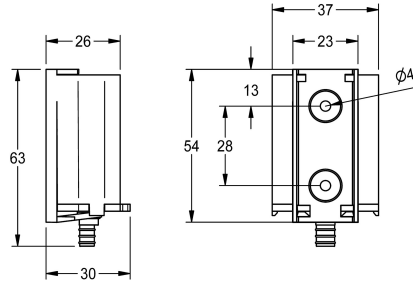

KWC Batteriefach

Modell-Linie: **ELECTRIC-CONTROLS | ACEX9023**
Wascharmaturen | Zubehör Armaturen

KWC-Nr.

360002063

Batteriefach inklusive 6 V Batterie

NEW

Batteriefach mit Halterung und 6 V Lithium-Batterie (CR-P2).

Ersatzteile

Lithium-Batterie 6V

2000104846

EPRTR0008