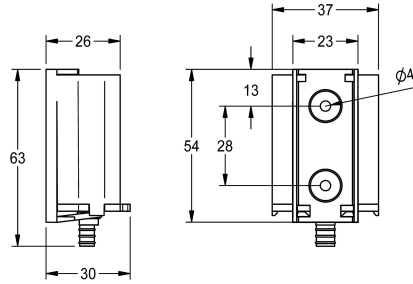

KWC Batterijvak

Modell-Linie: ELECTRIC-CONTROLS | ACEX9023
Kranen | Accessoires voor kranen

KWC-No.

360002063

Batterijvak inclusief 6 V batterij

NEW

Batterijvak met houder en 6V-lithiumbatterij (CR-P2).

Technical Data