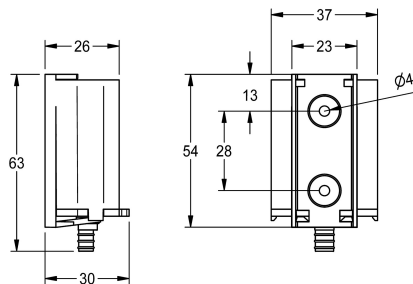

### Pojemnik na baterię

Modell-Linie: **ELECTRIC-CONTROLS | ACEX9023**

Armatura umywalkowa | Wyposażenie dodatkowe do armatur umywalkowych