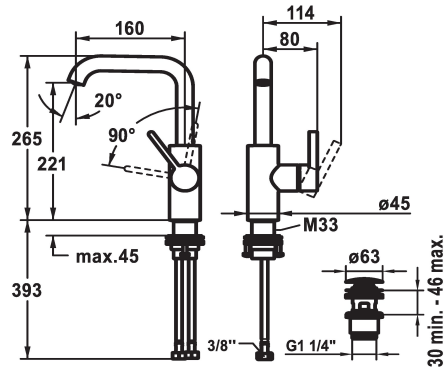

KWC BEVO Hebelmischer - Waschtisch - Bad

Modell-Linie: BEVO | 12.421.652.176FL
Armaturen | Manuelle Armaturen

KWC-Nr.

3600003631
matt black, A160, flexible Anschlusschläuche, mit Push Open

3600003632
brushed steel, A160, flexible Anschlusschläuche, mit Push Open

ohne Ablaufgarnitur

Farbcode

matt black

brushed steel

matt black

brushed steel

NEW

- * Hebelmischer
- * Positionierung des Hebels nur rechts möglich
- Sicherheit für Kinder: Kaltwasser bei Hebelposition vorne
- * EcoProtect - Wasserspareinrichtung
- * Schwenkauslauf 120°, erweiterbar auf 360°
- Neoperl® Caché® CS, Coin Slot
- * OptimalSpace - grosszügiger Wasch- / Arbeitsbereich
- * KWC Steuerpatrone M 35 S

- mit Keramikscheibentechnik
- Auslaufmenge und Temperatur stufenlos einstellbar
- * Flexible Anschlusschläuche 3/8"
- * QuickInstallation - Befestigung mit Gewindestutzen M33 x 1.5 mit Feststellschrauben
- Tischbohrung ø35 mm
- * Lieferumfang:
- KWC Ablaufventil Push Open 2 in 1 Z.538.321.176

4.7 l/min (3 bar)
mit Push open
Flexible Anschlusschläuche
schwenkbar
seitenbedient
matt black
Standmontage
Armatur
L-Auslauf
265
yes
A 160
A
221
Messing

Ersatzteile

KWC BEVO

Hebelmischer - Waschtisch - Bad