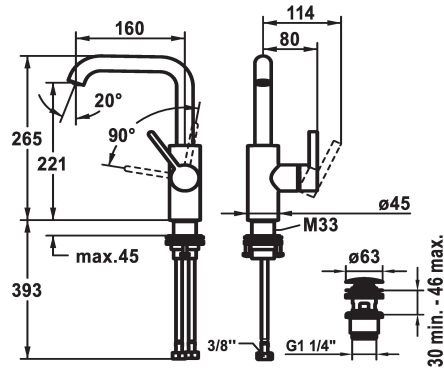

KWC BEVO Eengreepsmengkraan - Wastafel

Modell-Linie: BEVO | 12.421.652.176FL
Kranen | Eengreepkranen

KWC-No.

- 3600003631**
matt black, A160, flexibele aansluitslangen, met Push Open
- 3600003632**
brushed steel, A160, flexibele aansluitslangen, met Push Open
- 3600004589**
matt black, A160, flexibele aansluitslangen, zonder aftapkraan
- 3600004610**
brushed steel, A160, flexibele aansluitslangen, zonder aftapkraan

- * Eengreepsmengkraan
- * Positionering van de hendel alleen rechts mogelijk
- Veiligheid voor kinderen: koud water bij hendelpositie naar voren
- * EcoProtect - waterbesparende inrichting
- * Draaibare uitloop 120°, uitbreidbaar tot 360°
- Neoperl® Caché® CS, Coin Slot
- * OptimalSpace - Royale was- en werkomgeving
- * KWC patroon M 35 S

afvoergarnituur

- met Push open
- met Push open
- ohne_Ablaufgarnitur
- ohne_Ablaufgarnitur

Kleurcode

- matt black
- brushed steel
- matt black
- brushed steel

NEW

- met keramische-schijventechniek
- debiet en temperatuur traploos instelbaar
- * Flexibele aansluitslangen 3/8"
- * QuickInstallation - Bevestiging met draadfitting met borgschroeven
- * Tafelboring ø35 mm
- * Levering:
- KWC afvoerkraan Push Open 2 in 1 Z.538.321.176

Technical Data

Doorstroomhoeveelheid
afvoergarnituur
schroefverbindingen
uitloop
Bediening
Kleurcode
Type installatie
Kraan type
bouwworm
Hoogteafmeting
geluidsklasse
Projectie A
Energielabel
Afmetingen wateruitlaat
ATT-KWC-MATERIAL