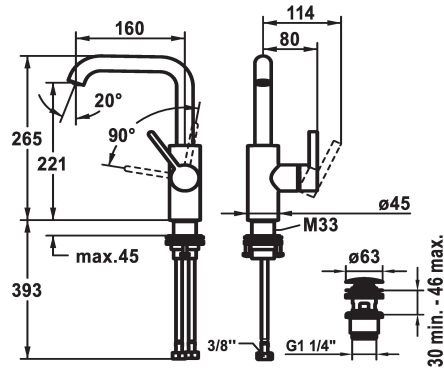

KWC BEVO Mitigeur à levier - lavabo

Modell-Linie: BEVO | 12.421.652.177FL
Robinetteries | Robinets à monocommande

KWC-No.

3600003631

matt black, A160, tuyaux de raccordement flexibles, avec Push Open

3600003632

- avec technique à disques céramique
- réglage de débit et de température continu
- * Raccordements flexibles 3/8"
- * QuickInstallation - Fixation à l'aide de raccords filetés avec vis de blocage
- Perçage utile ø35 mm
- * Livraison:
- Garniture de vidage KWC Push Open 2 in 1 Z.538.321.177

Données techniques

Débit	4.7 l/min (3 bar)
vidage	avec Push open
Raccord	tuyaux de raccordement flexibles
goulot	orientable
Commande	commande latérale
Code couleur	brushed steel
Type d'installation	montage vertical
Type de robinet	01
forme de construction	L-goulot
Dimension de la hauteur	265
Groupe de bruit pour la robinetterie	yes
Projection A	A160
Label énergétique	A
Dimension de la sortie d'eau	221
Matière	Laiton

Débit	4.7 l/min (3 bar)
vidage	avec Push open
Raccord	tuyaux de raccordement flexibles
goulot	orientable
Commande	commande latérale
Code couleur	brushed steel
Type d'installation	montage vertical
Type de robinet	01
forme de construction	L-goulot
Dimension de la hauteur	265
Groupe de bruit pour la robinetterie	yes
Projection A	A160
Label énergétique	A
Dimension de la sortie d'eau	221
Matière	Laiton