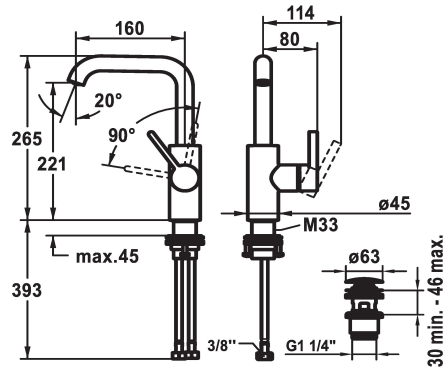

## KWC BEVO Mitigeur à levier - lavabo

Modell-Linie: BEVO | 12.421.652.177FL  
Robinetteries | Robinets à monocommande

#### 3600003632

brushed steel, A160, tuyaux de raccordement flexibles, avec Push Open

- avec technique à disques céramique
- réglage de débit et de température continu
- \* Raccordements flexibles 3/8"
- \* QuickInstallation - Fixation à l'aide de raccords filetés avec vis de blocage
- Perçage utile ø35 mm
- \* Livraison:
- Garniture de vidage KWC Push Open 2 in 1 Z.538.321.177

4.7 l/min (3 bar)
avec Push open
tuyaux de raccordement flexibles
orientable
commande latérale
brushed steel
montage vertical
01
L-goulot
265
yes
A160
A
221
Laiton