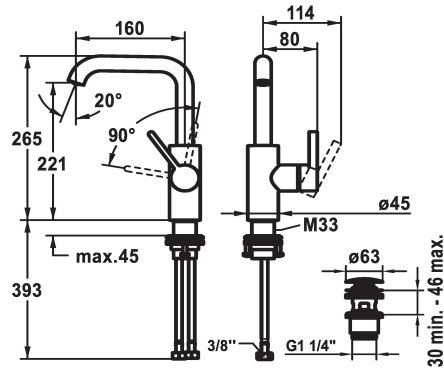

## KWC BEVO

Miscelatore a leva – lavabo

Modell-Linie: BEVO | 12.421.652.177FL

Rubinetterie per bagni | Rubinetterie monocomando

### KWC-No.

**3600003631**

matt black, A160, tubi di collegamento flessibili, con Push Open

**3600003632**

brushed steel, A160, tubi di collegamento flessibili, con Push Open

**3600004589**

matt black, A160, tubi di collegamento flessibili, senza comando per scarico

**3600004610**

brushed steel, A160, tubi di collegamento flessibili, senza comando per scarico

\* KWC cartuccia M 35 S

- con tecnica a dischi in ceramica

- regolazione continua della portata e della temperatura

\* Tubi flessibili di collegamento da 3/8"

\* QuickInstallation - Fissaggio tramite raccordo filettato con viti di arresto