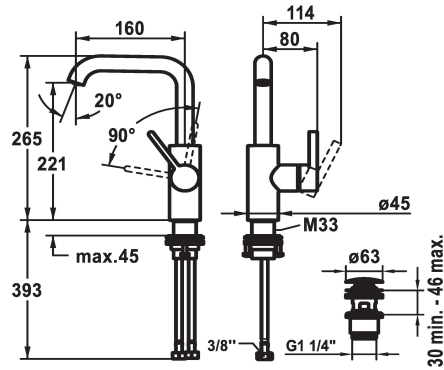

KWC BEVO

Miscelatore a leva – lavabo

Modell-Linie: BEVO | 12.421.652.177FL

Rubinerie per bagni | Rubinerie monocomando

KWC-No.

3600003631

matt black, A160, tubi di collegamento flessibili, con Push Open

3600003632

matt black

brushed steel

NEW

* Miscelatore a leva

* Posizione della leva possibile solo a destra

- protezione per i bambini: posizione leva "acqua fredda" avanti

* EcoProtect - risparmio idrico

* Bocca orientabile 120°, ampliabile a 360°

- Neoperl® Caché® CS, Coin Slot

* OptimalSpace - ampia zona di lavoro e di lavaggio

* KWC cartuccia M 35 S

- con tecnica a dischi in ceramica

- regolazione continua della portata e della temperatura

* Tubi flessibili di collegamento da 3/8"

* QuickInstallation - Fissaggio tramite raccordo filettato con viti di arresto

* Foratura ø35 mm

* Incluso nella fornitura:

- Valvola di scarico KWC Push Open 2 in 1 Z.538.321.177

Dati tecnici

Portata

4.7 l/min (3 bar)