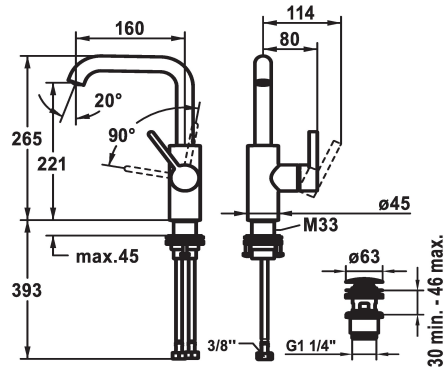

## KWC BEVO Eengreepsmengkraan - Wastafel

Modell-Linie: BEVO | 12.421.652.177FL  
Kranen | Eengreepkranen

### KWC-No.

<b>3600003631</b> matt black, A160, flexibele aansluitslangen, met Push Open
<b>3600003632</b> brushed steel, A160, flexibele aansluitslangen, met Push Open
<b>3600004589</b> matt black, A160, flexibele aansluitslangen, zonder aftapkraan
<b>3600004610</b> brushed steel, A160, flexibele aansluitslangen, zonder aftapkraan

- met keramische-schijventechniek
- debiet en temperatuur traploos instelbaar
- \* Flexibele aansluitslangen 3/8"
- \* QuickInstallation - Bevestiging met draadfitting met borgschroeven
- \* Tafelboring ø35 mm
- \* Levering:
- KWC afvoerkraan Push Open 2 in 1 Z.538.321.177

4.7 l/min (3 bar)
met Push open
flexibele aansluitslangen
draaibaar
seitenbediend
brushed steel
staande montage
01
L-uitloop
265
yes
A160
A
221
MESSING