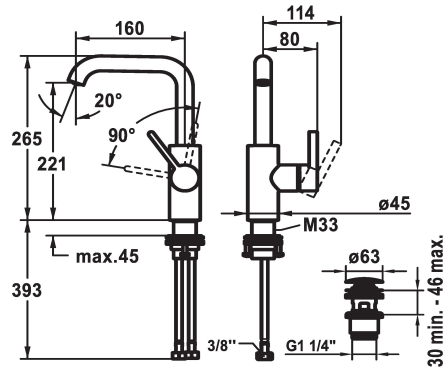

KWC BEVO Eengreepsmengkraan - Wastafel

Modell-Linie: BEVO | 12.421.652.177FL
Kranen | Eengreepkranen

KWC-No.

3600003631

matt black, A160, flexibele aansluitslangen, met Push Open

3600003632

brushed steel, A160, flexibele aansluitslangen, met Push Open

- Neoperl® Caché® CS, Coin Slot

* OptimalSpace - Royale was- en werkomgeving

* KWC patroon M 35 S

- met keramische-schijventechniek

- debiet en temperatuur traploos instelbaar

* Flexibele aansluitslangen 3/8"

* QuickInstallation - Bevestiging met draadfitting met borgschroeven

* Tafelboring ø35 mm

* Levering:

-KWC afvoerkraan Push Open 2 in 1 Z.538.321.177

Technical Data

A_Spout_Spray

4.7 l/min (3 bar)

afvoergarnituur