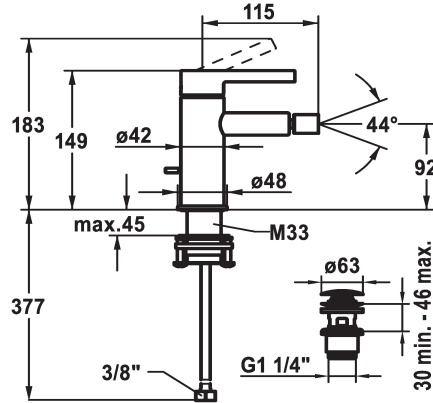

KWC BEVO Hebelmischer - Bidet - Bad

Modell-Linie: BEVO | 13.421.641.177FL
Duscharmaturen | Wannenmischer

KWC-Nr.

- 124618**
chromeline, A 115, flexible Anschlusschläuche, mit Ablaufgarnitur
- 360003608**
matt black, A115, flexible Anschlusschläuche, mit Push Open
- 360003633**
brushed steel, A115, flexible Anschlusschläuche, mit Push Open

- * Hebelmischer
- * EcoProtect - Wasserspareinrichtung
- * Auslauf fest
- Kugelgelenk-Neoperl® Caché®
- * KWC Steuerpatrone M 35 OP
- mit Keramikscheibentechnik
- Auslaufmenge und Temperatur stufenlos einstellbar

Farbcode

- chromeline
- matt black
- brushed steel

- Temperaturbegrenzung
- * Flexible Anschlusschläuche 3/8"
- * QuickInstallation - Befestigung mit Gewindestutzen M33 x 1.5 mit Feststellschrauben
- Tischbohrung ø35 mm
- * Lieferumfang:
- KWC Ablaufventil Push Open 2 in 1 Z.538.321.177

Steuerpatrone M 35 OP

538331
Z.537.710

**Service Schlüssel Neoperl © Caché ©,
TJ, 18 mm, grün**

634729
CACHETJ

Ablaufventil Push Open

538524
Z.538.321.177