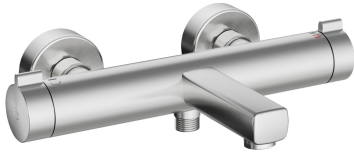

KWC

Thermostatmischer - Wanne - Bad

Modell-Linie: **SHOWERCULTURE | 26.009.733.177**

Duscharmaturen | Konventionelle Dusche

KWC-Nr.

3600003705

matt black, AD 150 ±20, A 195, ohne Brause, Schlauch und Halter

3600003706

brushed steel, AD 150 ±20, A 195, ohne Brause, Schlauch und Halter

- * Thermostat Mischer design
- * EcoProtect - Wasserspareinrichtung
- * TouchProtect - Schutz vor Verbrennungen durch Zweischalenprinzip
- * SkinProtect - Sicherheitsstopp gegen Verbrühen
- * Drehgriff zur Mengenregulierung und Umstellung
- * Eigensicher gegen Rückfließen

Farbcode

matt black

brushed steel

- * Auslauf fest
- Neoperl® Cascade®
- * Thermostatische Präzisions-Regelheit
- konstante Wassertemperatur (auch bei netzseitigen Druckschwankungen)
- hohe Reaktionsgeschwindigkeit
- * Wandanschlüsse ½" x ¾", nicht absperbar exzentrisch 10 mm

20 l/min (3bar)
13 l/min (3bar)
fest
ohne Brause, Schlauch, Halter
seitenbedient
brushed steel
Wandmontage
Display
32
yes
A 195
150+/-20
10
Messing