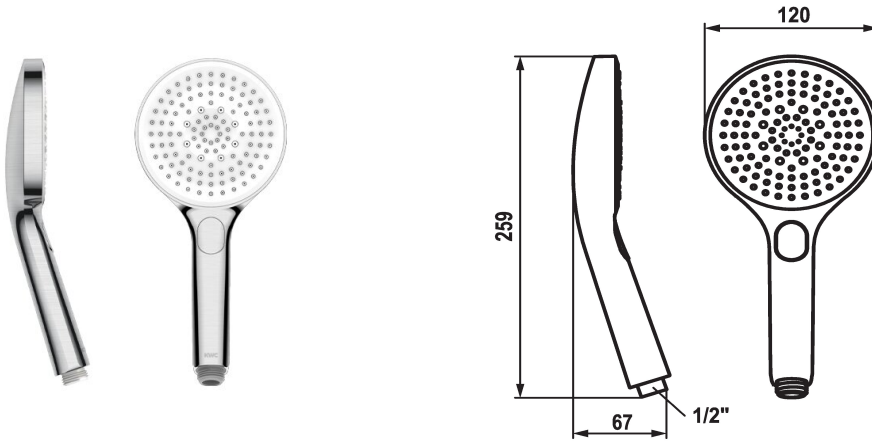

KWC CHOICE -G Handdouche

Modell-Linie: CHOICE | 26.000.125.177
Douches | Douches

KWC-No.

125607
chrome

125608
matt black

3600003805
brushed steel

Kleurcode

chromeline

matt black

brushed steel

NEW

* Handdouche KWC CHOICE -G
* TouchProtect - mengkraanromp wordt niet heet

* Reinigingsvriendelijke douchezeef
* Aansluitschroefdraad 1/2"

Technical Data

Doorstroomhoeveelheid

11 l/min (3bar)

schroefverbindingen

G1/2"

Kleurcode

brushed steel

Kraan type

18

Type bundel

10