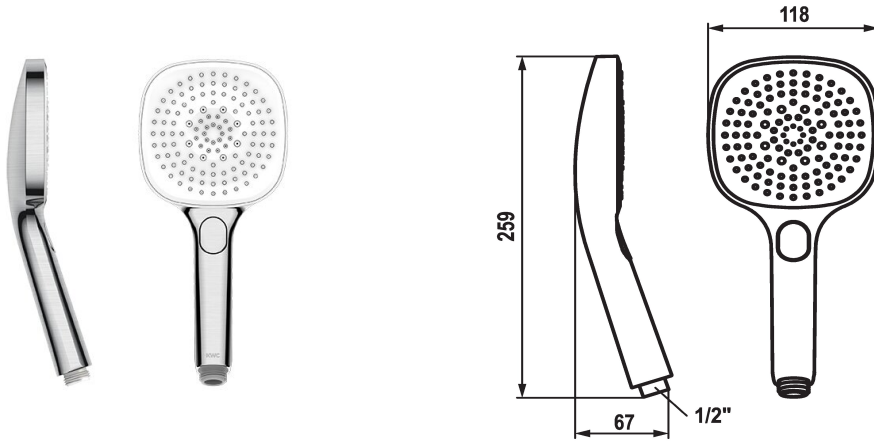

KWC CHOICE-H Doccia manuale

Modell-Linie: CHOICE | 26.000.126.177
Rubinetterie per doccia | Rubinetterie per doccia

KWC-No.

125609
chromeline

125610
matt black

3600003806
brushed steel

Codice colore

chromeline

matt black

brushed steel

NEW

* Doccetta KWC CHOICE -H

* TouchProtect - protezione dalle scottature grazie al sistema a intercapedine

* Filtro per doccia facile da pulire

* Filettatura raccordo 1/2"

Dati tecnici

Portata

11 l/min (3bar)

Raccordo

G1/2"

Codice colore

brushed steel

Tipo di rubinetto

18

Tipo di fascio luminoso

10

Classe di rumorosità

yes

Etichetta energetica

C

ATT-KWC-MATERIAL

KUNSTSTOFF