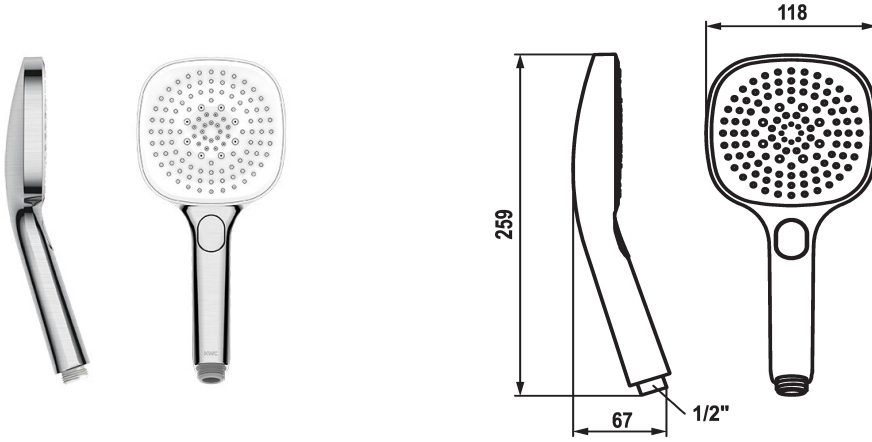

KWC CHOICE -H Handdouche

Modell-Linie: CHOICE | 26.000.126.177
Douches | Douches

KWC-No.

125609
chromeline

125610
matt black

3600003806
brushed steel

Kleurcode

chromeline

matt black

brushed steel

NEW

* Handdouche KWC CHOICE -H
* TouchProtect - mengkraanromp wordt niet heet

* Reinigingsvriendelijke douchezeef
* Aansluitschroefdraad 1/2"

Technical Data

Doorstroomhoeveelheid

11 l/min (3bar)

schroefverbindingen

G1/2"

Kleurcode

brushed steel

Kraan type

18

Type bundel

10

geluidsklasse

yes

Energielabel

C

ATT-KWC-MATERIAL

KUNSTSTOFF