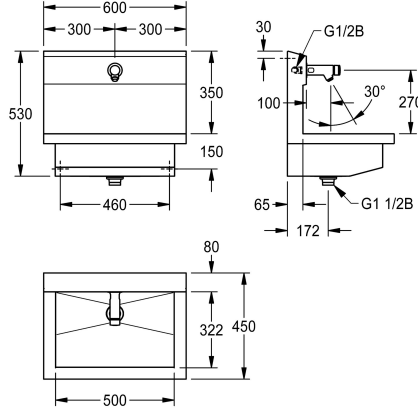

KWC PLANOX

Pesuallasyksikkö itsesulkeutuvalla seinähanalla

Modell-Linie: PLANOX | PL6USV

Pesualtaat | Pesukourut

KWC-No.

360004023

Yksi pesupaikka

Mitat 600 x 530 x 440 mm (L x K x S)

NEW

PLANOX-pesuallasyksikkö, jossa laserhitsattu, lähes huomaamaton sauma. Yksi pesupaikka, seinäasennukseen, liitäntä esisekoitetulle kuumalle vedelle tai kylmälle vedelle takaa oikealta tai vasemmalta. Runko ruostumatonta terästä, materiaalin paksuus 1,5 mm. Pohjaventtiili keskellä, sihtiventtiili G 1 1/2 B, sis. kiinnitysmateriaalit. Liitäntävalmis, valmiiksi asennettu F3S itsesulkeutuva seinähana, hydraulinen, mäännätön rakenne.

virtausaika säädettävissä portaattomasti, täysmessinkinen, korkeakilltoinen kromattu hanarunko. Poresuutin, jossa on integroitu virtaaman säädin 3,0 l/min.

Mitat 600 x 530 x 440 mm (L x K x S)
Pesupaikan leveys 600 mm

Ruostumatonta teräs
1.4301
1
600 mm
Ei
Kyllä
Satiinipintainen
Seinäasennus
Reijitetty pohjaventtiili
Keskellä
Kyllä
0

Valinnaiset lisävarusteet

KWC PLANOX

Pesuallasyksikkö itsesulkeutuvalla seinähanalla

Modell-Linie: PLANOX | PL6USV