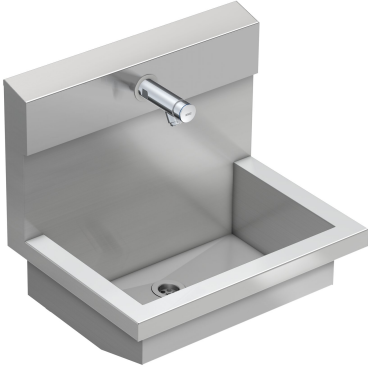

KWC PLANOX

Pesuallasyksikkö itsesulkeutuvalla seinähanalla

Modell-Linie: PLANOX | PL6USV

Pesualtaat | Pesukourut

KWC-No.

360004023

Yksi pesupaikka

Mitat 600 x 530 x 440 mm (L x K x S)

NEW

PLANOX-pesuallasyksikkö, jossa laserhitsattu, lähes huomaamaton sauma. Yksi pesupaikka, seinäasennukseen, liitäntä esisekoitetulle kuumalle vedelle tai kylmälle vedelle takaa oikealta tai vasemmalta. Runko ruostumatonta terästä, materiaalin paksuus 1,5 mm. Pohjaventtiili keskellä, sihtiventtiili G 1 1/2 B, sis. kiinnitysmateriaalit. Liitäntävalmis, valmiiksi asennettu F3S itsesulkeutuva seinähana, hydraulinen, mäännätön rakenne.

virtausaika säädettävissä portaattomasti, täysmessinkinen, korkeakilltoinen kromattu hanarunko. Poresuutin, jossa on integroitu virtaaman säädin 3,0 l/min.

Mitat 600 x 530 x 440 mm (L x K x S)
Pesupaikan leveys 600 mm

Ruostumatonta teräs
1.4301
1
600 mm
Ei
Kyllä
Satiinipintainen
Seinäasennus
Reijitetty pohjaventtiili
Keskellä
Kyllä
0

Valinnaiset lisävarusteet

KWC PLANOX

Pesuallasyksikkö itsesulkeutuvalla seinähanalla

Modell-Linie: PLANOX | PL6USV