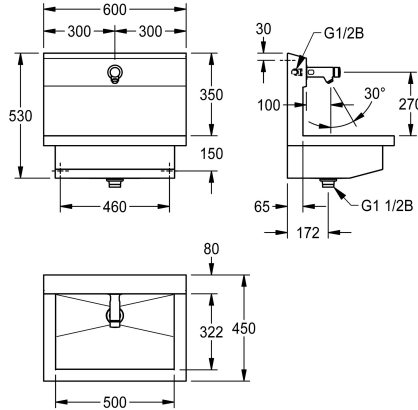

KWC PLANOX

Unité de lavage avec robinet mural à fermeture automatique

Modell-Linie: PLANOX | PL6USV
Lavabos | Lavabos rigoles

KWC-No.

3600004023

avec un poste de lavage
Dimensions 600 x 530 x 440 mm (L x H x P)

NEW

PLANOX Unité de lavage avec rigole soudée sans joint, un poste de lavage, pour montage mural, pour raccordement à l'eau chaude prémélangée ou à l'eau froide par l'arrière à droite ou à gauche. Corps en acier inoxydable, surface satinée, épaisseur du matériau 1,5 mm. Écoulement au centre, vanne de filtrage G 1 1/2 B, matériel de fixation inclus. Prête à être raccordée, avec vanne murale à fermeture automatique F3S montée, à commande hydraulique,

construction sans piston, fermeture automatique, temps d'écoulement réglable en continu, corps en laiton chromé poli. Aérateur avec régulateur de débit intégré 3,0 l/min.

Dimensions 600 x 530 x 440 mm (L x H x P)
Largeur du poste de lavage 600 mm

Données techniques

Matière	Acier inoxydable
Code du matériel	1.4301
Nombre de trous pour déchets	1
Largeur totale	600 mm
Support arrière	Non
Dosseret	Oui
Finition de surface	Finition satinée
Type de montage	Montage mural
Type de kit d'évacuation	évacuation perforée
Position du vidage	Centre centre
kit d'évacuation inclus	Oui
teamNumber	0