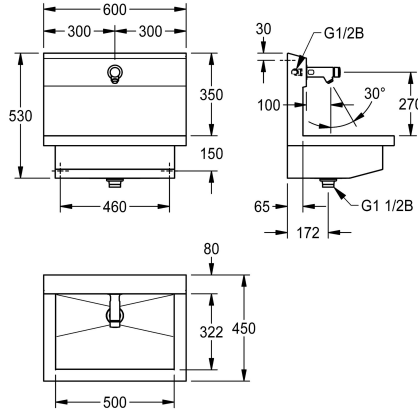

### KWC-No.

**360004023**

con un posto di lavaggio  
Dimensioni 600 x 530 x 440 mm (L x A x P)

NEW

Unità di lavaggio PLANOX con vasca senza giunture, un posto di lavaggio, installazione a parete, per il collegamento ad acqua fredda o calda premiscelata dal lato posteriore destro o sinistro. Corpo in acciaio inox, superficie satinata, spessore materiale 1,5 mm. Scarico centrale, con griglia G 1 1/2 B, incluso materiale di fissaggio. Pronta per il collegamento, con rubinetto temporizzato a parete F3S montato sulla parete integrata all'unità, a comando

idraulico, modello senza pistone, tempo di flusso con regolazione continua, corpo in ottone cromato lucido. Aeratore con regolatore del flusso integrato 3,0 l/min.

Dimensioni 600 x 530 x 440 mm (L x A x P)  
Larghezza del posto di lavaggio 600 mm

### Dati tecnici

Materiale
Codice materiale
Quantità scarichi
Larghezza complessiva
Altezza alzatina
Paraspruzzi
Finitura della superficie
Tipo di montaggio
Tipologia del gruppo scarico
Posizione del foro di scarico
gruppo di scarico incluso

Acciaio inox
1.4301
1
600 mm
No
Si
Finitura satinata
Installazione a parete
Scarico perforato
Centro
Si