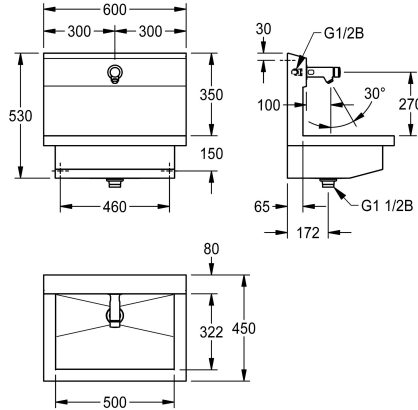

#### KWC-No.

**3600004023**

met één wasplaats  
Afmetingen 600 x 530 x 440 mm (B x H x D)

NEW

PLANOX Wasplaatseenheid met naadloos gelaste wasgoot, één wasplaats, voor wandmontage, voor aansluiting op voorgemengd warm of koud water vanaf de achterkant rechts of links. Behuizing van roestvrij staal, oppervlak zijdemat, materiaaldikte 1,5 mm, afvoer midden, afvoerplug G 1 1/2 B, inclusief bevestigingsmateriaal. Klaar voor aansluiting, met gemonteerde F3S zelfsluitende wandkraan, hydraulisch gestuurd, zuigerloze

constructie, zelfsluitend, stromingstijd traploos instelbaar, behuizing van gepolijst en verchroomd messing. Perlator met geïntegreerde debietregelaar 3,0 l/min.

Afmetingen 600 x 530 x 440 mm (B x H x D)  
Wasplaatsbreedte 600 mm

#### Technical Data

Materiaal
Materiaalcode
Aantal afvoergaten
Totale breedte
Opstaande achterkant
Spatplaat
Oppervlakafwerking
Type montage
Type afvoer kit
Positie afvoeropening
afvoer kit inbegrepen

Roestvrij staal
1.4301
1
600 mm
Neen
Ja
Zijdeglans
Wandmontage
Roosterafvoerplug
Centraal
Ja