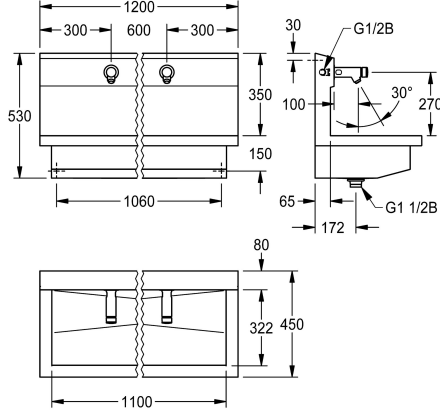

## KWC PLANOX

Pesuallasyksikkö itsesulkeutuvilla seinähanoilla

Modell-Linie: PLANOX | PL12USV

Pesualtaat | Pesukourut

### KWC-No.

**360004024**

2 pesupaikkaa

Mitat 1200 x 530 x 440 mm (L x K x S)

NEW

PLANOX-pesuallasyksikkö, jossa laserhitsattu, lähes huomaamaton sauma. Kaksi pesupaikkaa, seinäasennukseen, liitäntä esisekoitetulle kuumalle vedelle tai kylmälle vedelle takaa oikealta tai vasemmalta. Runko ruostumatonta terästä, materiaalin paksuus 1,5 mm. Pohjaventtiili keskellä, sihtiventtiili G 1 1/2 B, sis. kiinnitysmateriaalit. Liitäntävalmis, valmiiksi asennetut F3S itsesulkeutuvat seinähanoat, hydraulinen, määntö-rakenne,

virtausaika säädettävissä portaattomasti, täysmessinkinen, korkeakillainen kromattu hanarunko. Poresuutin, jossa on integroitu virtaaman säädin 3,0 l/min.

Mitat 1200 x 530 x 440 mm (L x K x S)  
Pesupaikan leveys 600 mm